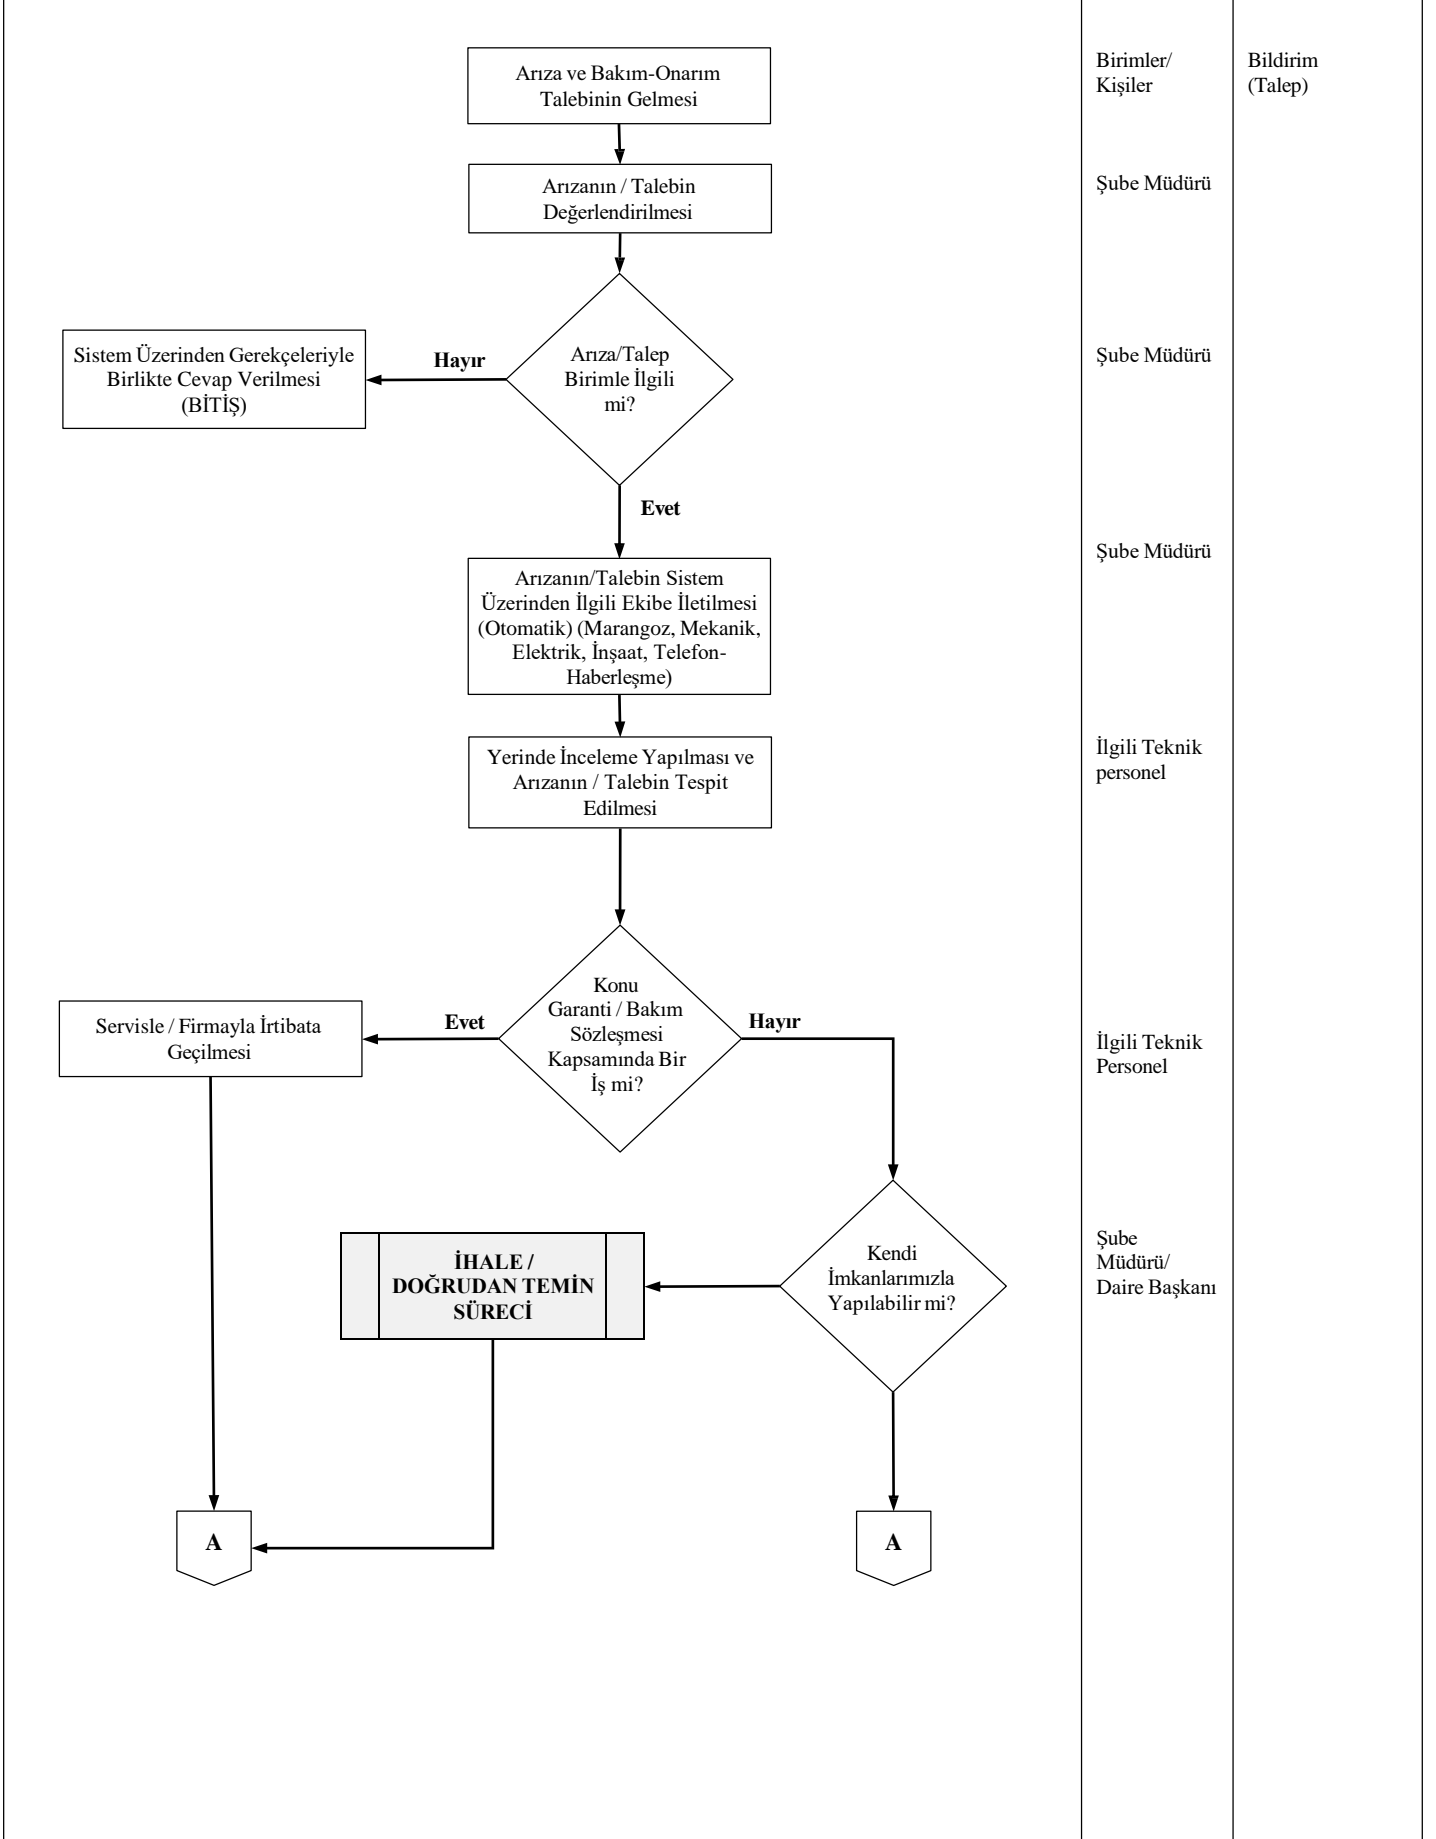

BURSA ULUDAĞ ÜNİVERSİTESİ
YAPI İŞLERİ VE TEKNİK DAİRE BŞK.
BAKIM-ONARIM SÜRECİ İŞ AKIŞI

BURSA ULUDAĞ ÜNİVERSİTESİ
YAPI İŞLERİ VE TEKNİK DAİRE BŞK.
BAKIM-ONARIM SÜRECİ İŞ AKIŞI