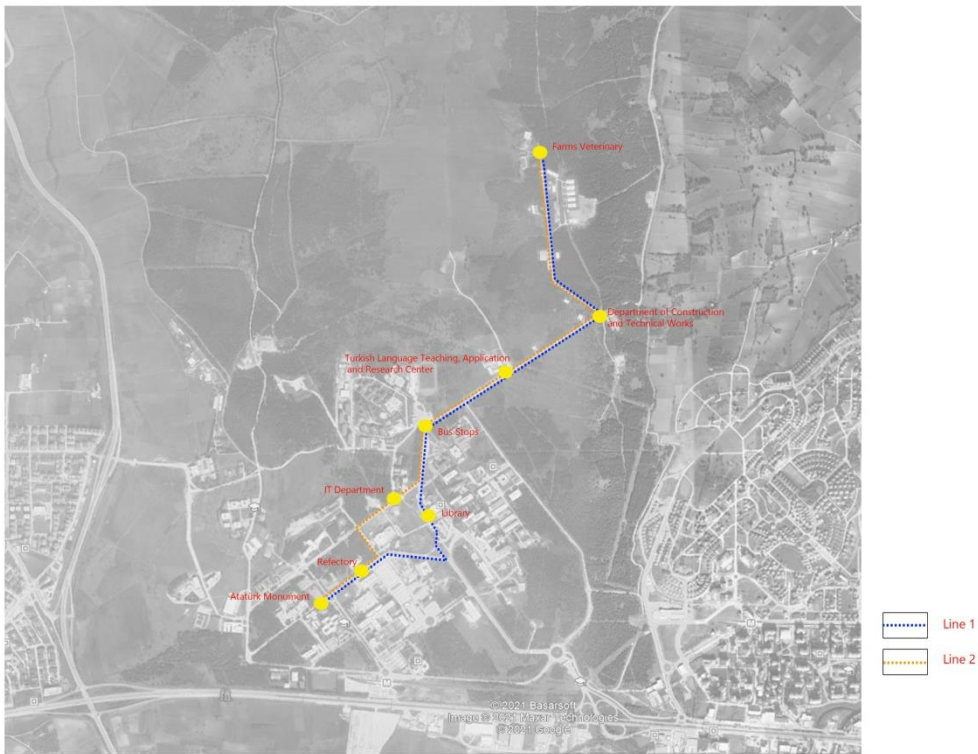

[5] Transportation (TR)

[5.5] Shuttle Services

Daily Route of Shuttle Service (Bursa Uludag University, Turkey)

KAMPÜS İÇİ RİNG SERVİS GÜZERGAH VE SAATLERİ	
1)	07:50 - Rektörlük önü - Yemekhane - Kütüphane - Vet. Fakültesi - K.Y.K. Otobüs Durakları - Sağlık Y.O. - Ziraat Fakültesi
2)	09:00 - Ziraat Fak. - Yemekhane - Kütüphane - Vet. Fakültesi - K.Y.K. Otobüs Durakları - Sağlık Y.O. - Vet. Fakültesi Çiftliği 09:30 - Vet. Fakültesi Çiftliği - Sağlık Y.O. - K.Y.K. Otobüs Durakları - Vet. Fakültesi - Kütüphane - Yemekhane - Anıt - Isı Merkezi - Ziraat Fak.
3)	10:15 - Ziraat Fak. - Yemekhane - Kütüphane - Vet. Fakültesi - K.Y.K. Otobüs Durakları - Sağlık Y.O. - Vet. Fakültesi Çiftliği 10:30 - Vet. Fakültesi Çiftliği - Sağlık Y.O. - K.Y.K. Otobüs Durakları - Vet. Fakültesi - Kütüphane - Yemekhane - Anıt - Isı Merkezi - Ziraat Fak.
4)	11:40 - Ziraat Fak. - Yemekhane - Kütüphane - Vet. Fakültesi - K.Y.K. Otobüs Durakları - Sağlık Y.O. - Vet. Fakültesi Çiftliği 11:50 - Vet. Fakültesi Çiftliği - Sağlık Y.O. - K.Y.K. Otobüs Durakları - Vet. Fakültesi - Kütüphane - Yemekhane - Anıt - Isı Merkezi - Ziraat Fak.
5)	12:55 - Ziraat Fak. - Yemekhane - Kütüphane - Vet. Fakültesi - K.Y.K. Otobüs Durakları - Sağlık Y.O. - Vet. Fakültesi Çiftliği 13:20 - Vet. Fakültesi Çiftliği - Sağlık Y.O. - K.Y.K. Otobüs Durakları - Vet. Fakültesi - Kütüphane - Yemekhane - Anıt - Isı Merkezi - Ziraat Fak.
6)	13:45 - Ziraat Fak. - Yemekhane - Kütüphane - Vet. Fakültesi - K.Y.K. Otobüs Durakları - Sağlık Y.O. - Vet. Fakültesi Çiftliği 14:20 - Vet. Fakültesi Çiftliği - Sağlık Y.O. - K.Y.K. Otobüs Durakları - Vet. Fakültesi - Kütüphane - Yemekhane - Anıt - Isı Merkezi - Ziraat Fak.
7)	14:45 - Ziraat Fak. - Yemekhane - Kütüphane - Vet. Fakültesi - K.Y.K. Otobüs Durakları - Sağlık Y.O. - Vet. Fakültesi Çiftliği 15:20 - Vet. Fakültesi Çiftliği - Sağlık Y.O. - K.Y.K. Otobüs Durakları - Vet. Fakültesi - Kütüphane - Yemekhane - Anıt - Isı Merkezi - Ziraat Fak.
8)	15:45 - Ziraat Fak. - Yemekhane - Kütüphane - Vet. Fakültesi - K.Y.K. Otobüs Durakları - Sağlık Y.O. - Vet. Fakültesi Çiftliği 15:55 - Vet. Fakültesi Çiftliği - Sağlık Y.O. - K.Y.K. Otobüs Durakları - Vet. Fakültesi - Kütüphane - Yemekhane - Anıt - Isı Merkezi - Ziraat Fak.