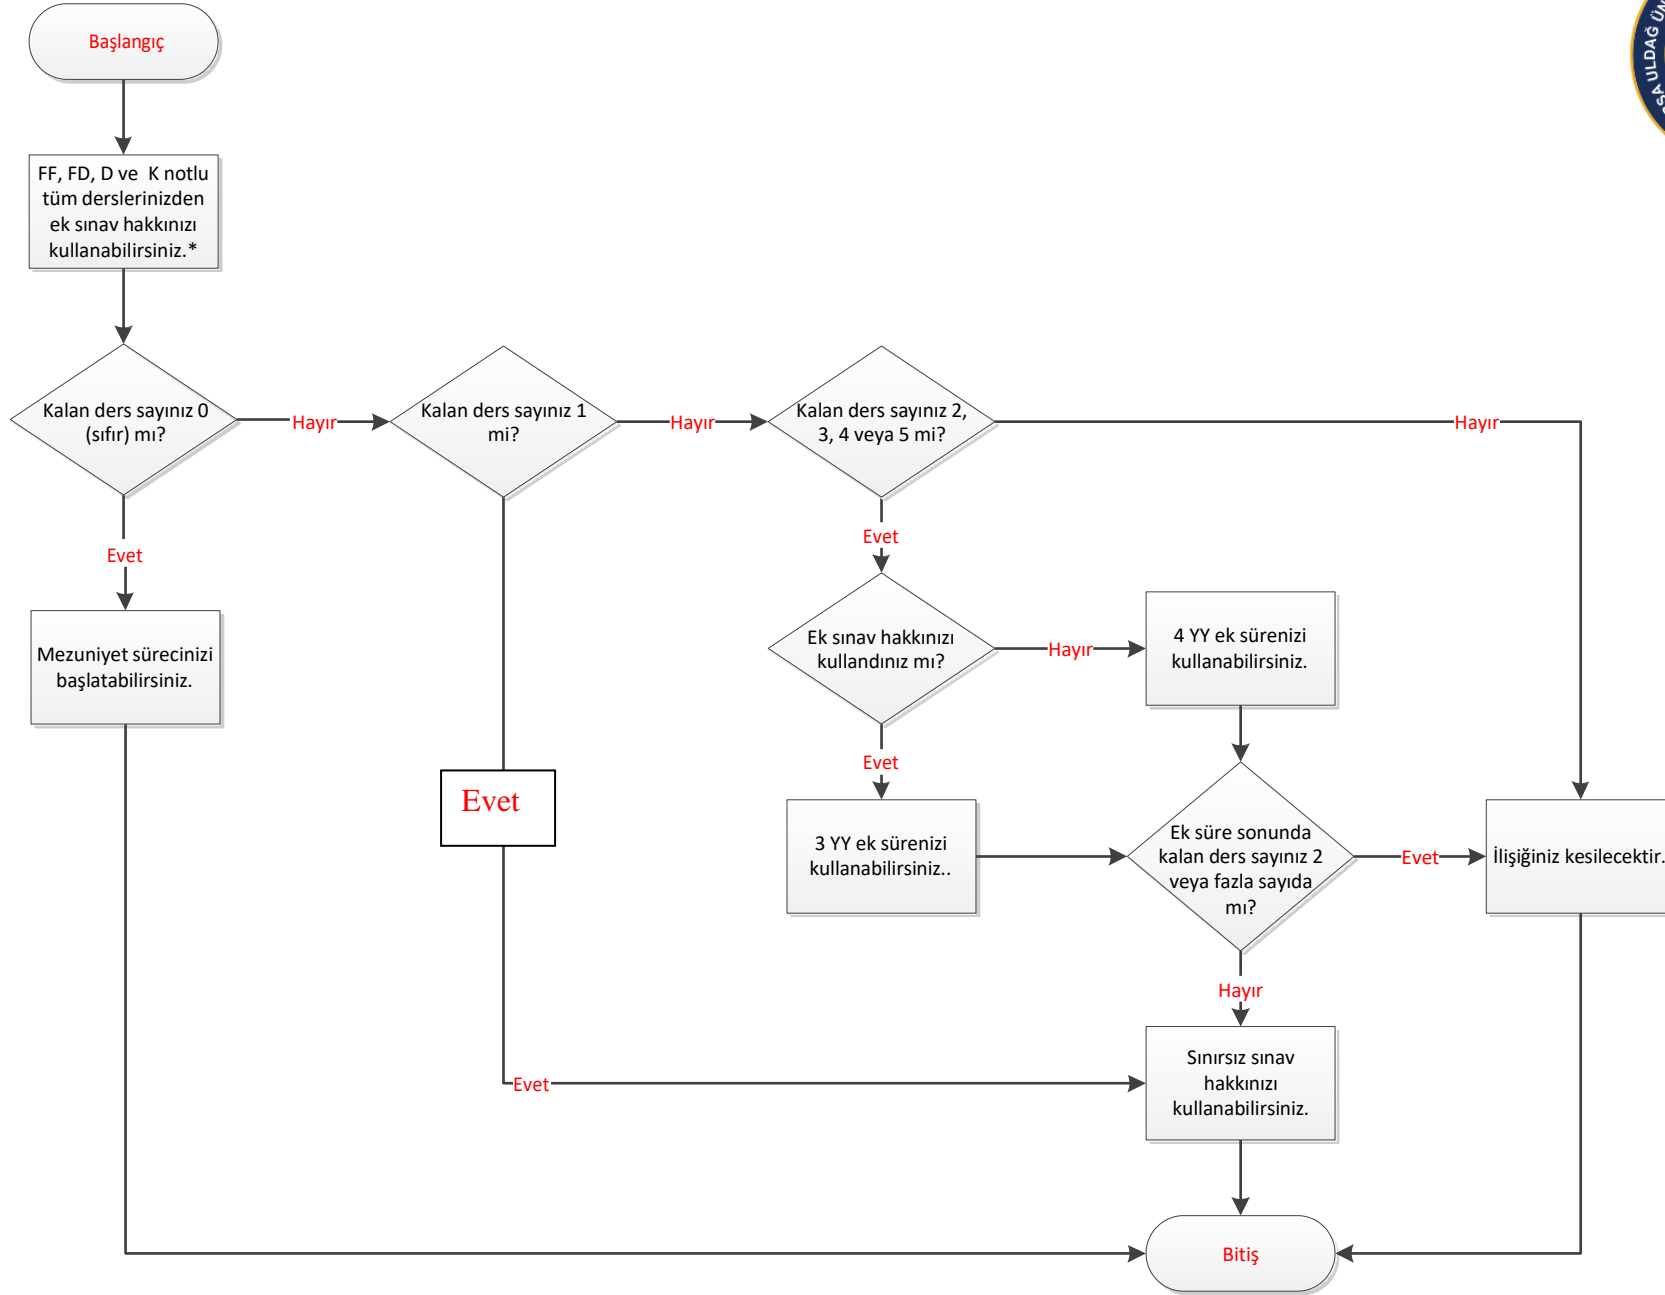

Bursa Uludağ Üniversitesi Spor Bilimleri Fakültesi Azami Süre Sonu Sınavları Süreci

*Sınavlara girmemiş olan öğrenciler ek sınav haklarından vazgeçmiş sayılırlar